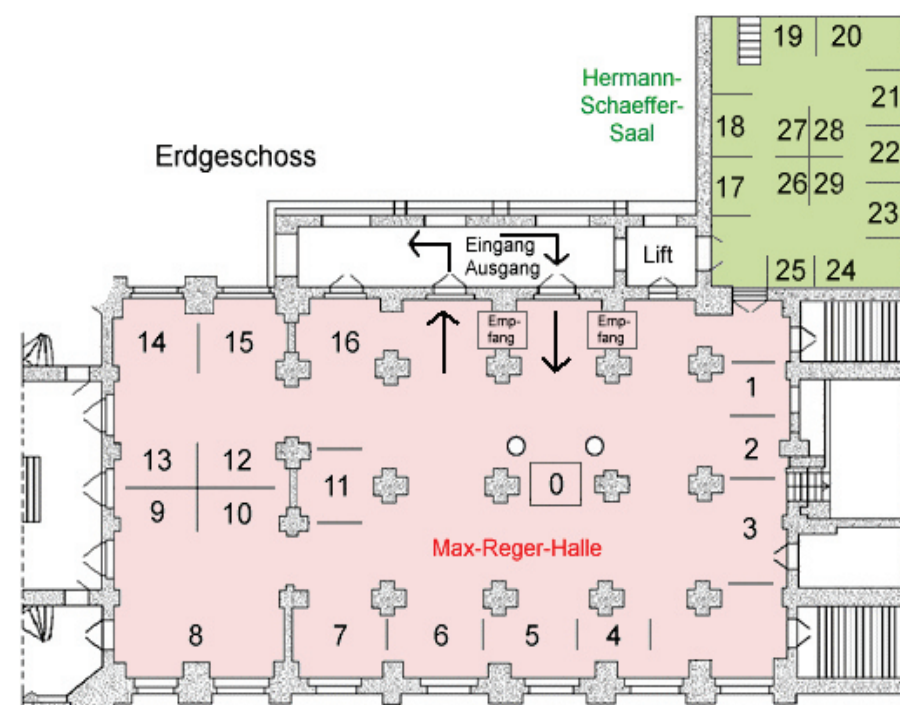

Max-Reger-Halle (Erdgeschoss)

- 0 berufeMAP
- 1 Fit for Future
- 2 BARMER
- 3 SBSZ Jena-Göschwitz
- 4 Reichstein & Opitz GmbH
- 5 Karl-Volkmar-Stoy-Schule Jena
- 6 SBBS für Gesundheit und Soziales
- 7 SBSZ Hermsdorf-Schleiz-Pößneck
- 8 Agentur für Arbeit Thüringen Ost / JUBA
- 9 JENOPTIK AG
- 10 Jenaer Bildungszentrum gGmbH
- 11 Stadt Jena
- 12 Carl Zeiss AG
- 13 SCHOTT AG
- 14 Friedrich-Schiller-Universität Jena
- 15 Universitätsklinikum Jena
- 16 Active Fiber Systems GmbH